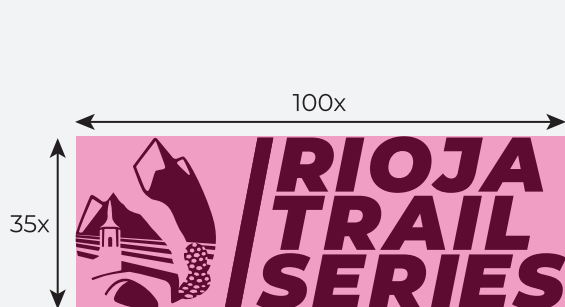

MANUAL DE IDENTIDAD CORPORATIVA

PALETA DE COLORES

C 100%
M 96%
Y 40%
K 38%

HEX: #222349

C 0%
M 100%
Y 100%
K 0%

HEX: #E30613

C 50%
M 0%
Y 100%
K 0%

HEX: #95C11F

C 0%
M 0%
Y 100%
K 0%

HEX: #FFED00

PROPORCIÓN Y ESPACIADO

TIPOGRAFÍA TÍTULOS

Montserrat

Aa

Thin
ExtraLight
Light
Regular
Medium
Semibold
Bold
Extrabold
Black

TIPOGRAFÍA TEXTOS